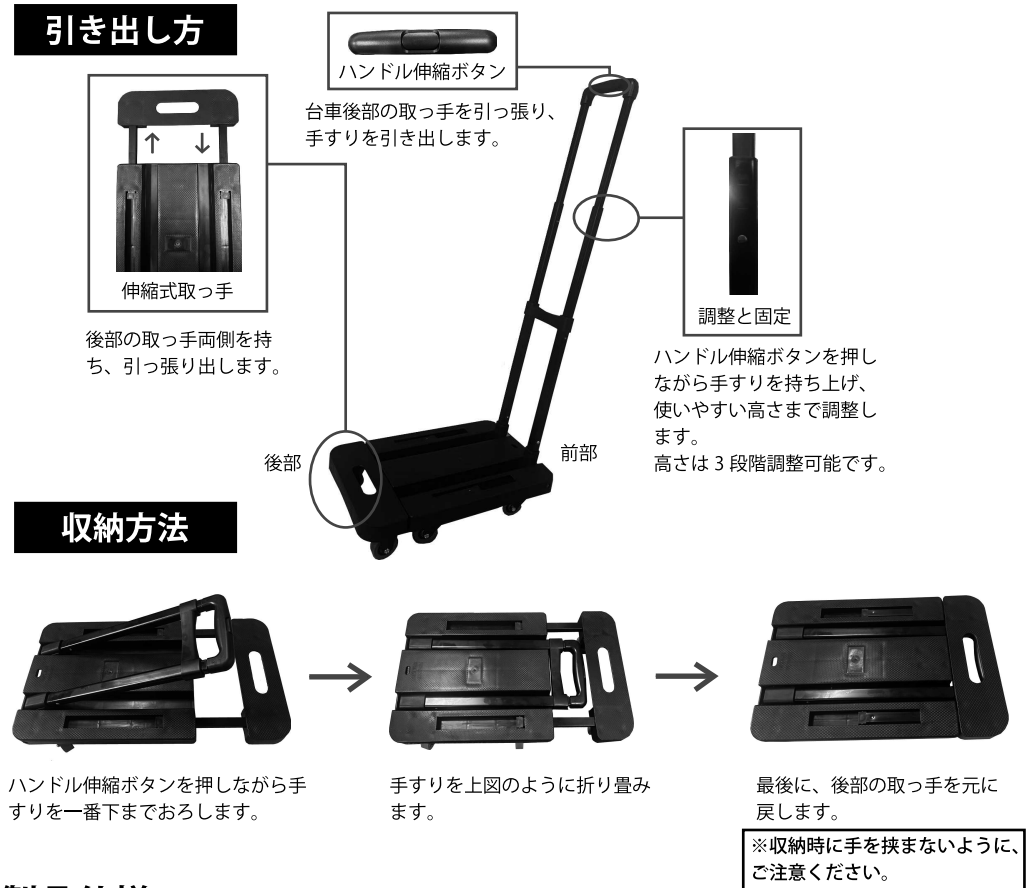

## 製品仕様

製品サイズ：約 W47×D30×H52-78-100cm  
 収納時サイズ：約 W47×D30×H10.5cm  
 耐荷重：約 200kg  
 重量：3.3kg  
 材質：本体：PP/ハンドル：鉄/  
 /取っ手：ABS/キャスター：TPR

■ご不明点等ご相談は  
お買い上げの販売店または、サポートセンターまでご相談ください。

サポートセンター

**0800-919-3690** (通話料無料)  
 携帯電話、PHS からのお問い合わせ **022-486-3390** (通話料有料)  
 e-mail: [support@landfield-web.com](mailto:support@landfield-web.com)  
 受付時間：10:00～12:15・13:15～17:00  
 月～金 (祝祭日・夏期・年末年始休業)