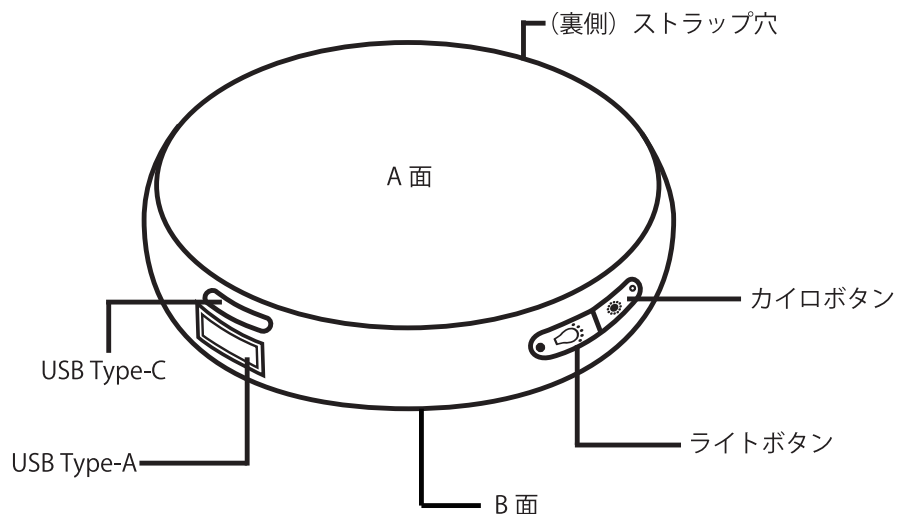

本体操作

ライトボタン

ライトボタンを押すと、A面のライトが点灯します。長押しすることで調光が可能です。点灯時の明るさは50%になります。初めの長押しで明るくなり、もう一度長押しをすると暗くなります。

ライトを消す時は、ライトボタンを押します。

カイロボタン

カイロボタンを3秒間長押しすると、カイロボタン側にある赤色のランプが点滅し、B面が徐々に温かくなります。

カイロを停止させる時は、再度カイロボタンを3秒間長押ししてください。赤色のランプが消灯します。

USB Type-A

携帯電話等の充電が可能です。本体にUSBを差し込むと白色のランプが点滅し、充電が可能になります。

付属のUSBファンを差し込むことでファンを動かすことができます。

充電やファンを動かしている間でも、ライト・カイロの使用は可能です。

本体のバッテリーがなくなると、白色のランプの点滅が早くなります。

USB Type-C

付属の充電用USBケーブルを使用して本体を充電してください。充電中は白色のランプが点滅します。

充電中もライト・カイロの使用は可能です。

仕様

寸法 (約)	カイロ本体：80×80×27 mm USB ファン：75×96×25mm
重量 (約)	110 g
バッテリー	内蔵リチウム電池 4000 mAh
入力	5V/2A
出力	5V/2A
充電時間 (約)	8 時間
カイロ使用时间	8 時間 (55 度恒温)
ライト使用时间	40 時間 (50% 明るさの場合)
USB ファン使用时间	9 時間
材質	アルミニウム、プラスチック
セット内容	本体、USB ファン、充電用 USB ケーブル、ストラップ 保証書付取扱説明書

■ご不明な点等ご相談は

お買い上げの販売店または、サポートセンターまでご相談ください。

サポートセンター

☎ **0800-919-3690** (通話料無料)

携帯電話、PHS からお問い合わせ **022-486-3390** (通話料有料)

e-mail : support@landfield-web.com

受付時間：10:00～12:15・13:15～17:00

月～金 (祝祭日・夏期・年末年始休業)