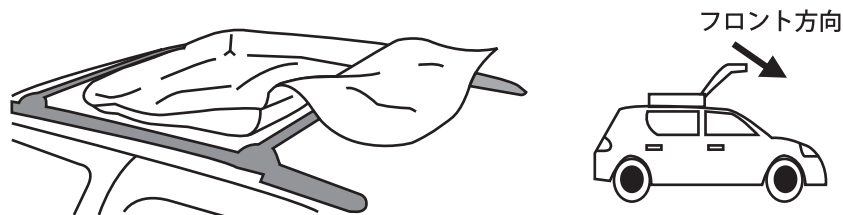

製品サイズ

取付方法

①ルーフバッグを取り付ける前に、砂や汚れで車にキズが付かないように、雑巾等でルーフバッグ本体と車のルーフをきれいにしてください。

※ルーフバッグを載せる際は、必ず二人以上で作業してください。

②ルーフバッグを車の進行方向と平行になるように、載せてください。

③ルーフバッグに荷物を積みます。

※ルーフバッグは直射日光に当たることにより、内部が高温になります。スプレー缶やガソリン、灯油等の可燃性のある物、火のついた炭、熱いバーベキューの鉄板等を積載すると、爆発や火災のおそれがありますので積載しないでください。また、精密機器や貴重品、動物や生ものを積載しないでください。高温により変形や損傷、脱水症状による死亡や腐敗のおそれがあります。

④ルーフバックのファスナーを引いて、バックを閉めてください。最後にマジックテープ同士を貼り付けてください。

⑤ベルト(8本)をルーフキャリアを通して、バックルで固定します。最後にベルトの緩みが無いよう締めてください。

※本製品はルーフキャリア装備車専用となっております。

製品仕様

製品サイズ：約 W112×D86×H44cm

製品重量：約 2.8kg

耐荷重：約 50 kg

収納容量：423L