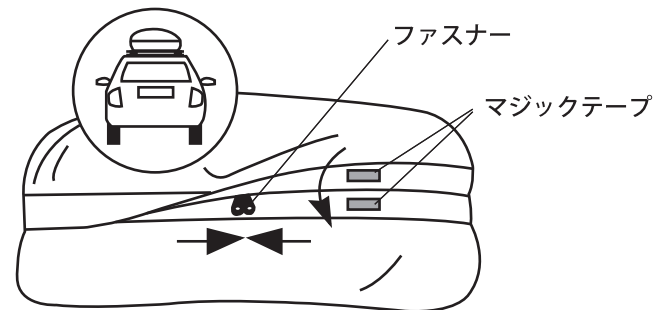

製品サイズ

取付方法

①ルーフバッグを取り付ける前に、砂や汚れで車にキズが付かないように、雑巾等でルーフバッグ本体と車のルーフをきれいにしてください。

※ルーフバッグを載せる際は、必ず二人以上で作業してください。

②ルーフバッグを車の進行方向と平行になるように、載せてください。

③ルーフバッグに荷物を積みます。

※ルーフバッグは直射日光に当たることにより、内部が高温になります。スプレー缶やガソリン、灯油等の可燃性のある物、火のついた炭、熱いバーベキューの鉄板等を積載すると、爆発や火災のおそれがありますので積載しないでください。また、精密機器や貴重品、動物や生ものを積載しないでください。高温により変形や損傷、脱水症状による死亡や腐敗のおそれがあります。

④ルーフバックのファスナーを引いて、バックを閉めてください。最後にマジックテープ同士を貼り付けてください。

⑤ベルト(8本)をルーフキャリアを通して、バックルで固定します。最後にベルトの緩みが無いよう締めてください。

※本製品はルーフキャリア装備車専用となっております。

製品仕様

製品サイズ：約 W112×D86×H44cm

製品重量：約 2.8kg

耐荷重：約 50 kg

収納容量：423L