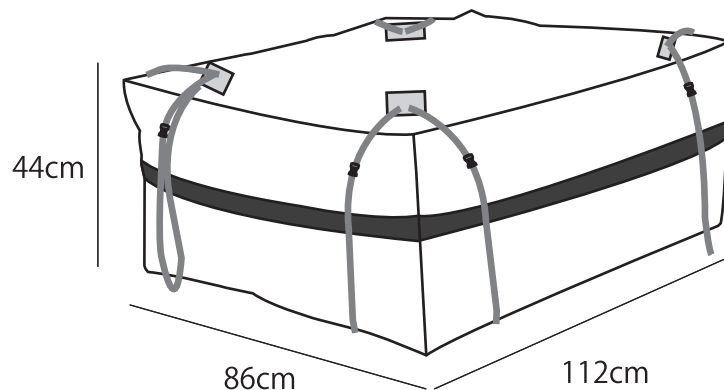

- 本製品を取り付けたまま、洗車機での洗車は行わないでください。製品や車、積載物が破損するおそれがあります。
- 必ず走行前にベルトに緩みがないか確認してください。緩んだまま使用するとルーフバッグの落下や車、積載物が破損するおそれがあります。
- ルーフバッグを取り付けた場合は、車高が高くなりますので、屋根付きの駐車場、トンネル、高架等の高さ制限のある場所では、制限内であることを確認してください。又、木々の繁った場所での走行は充分ご注意ください。

お手入れ・保管方法

- ルーフバッグに強い衝撃が加わると破損する事があります。落下させたり、重い物を上に落としたりしないよう、取り扱いには充分ご注意ください。
- 定期的に汚れを落とし、乾燥させてください。濡れたまま保管するとカビや腐食の原因となります。
- 汚れを落とす場合は、固く絞った布で拭き取り、その後乾燥させてください。
- 揮発性溶剤（シンナー、ベンジン、アルコール類等）では、清掃しないでください。変色したり、劣化の原因となります。
- 長時間使用しない時は、汚れを落とし、直射日光の当たらない日陰に保管してください。
- 廃棄の際は各自治体の指示に従って廃棄してください。

製品サイズ