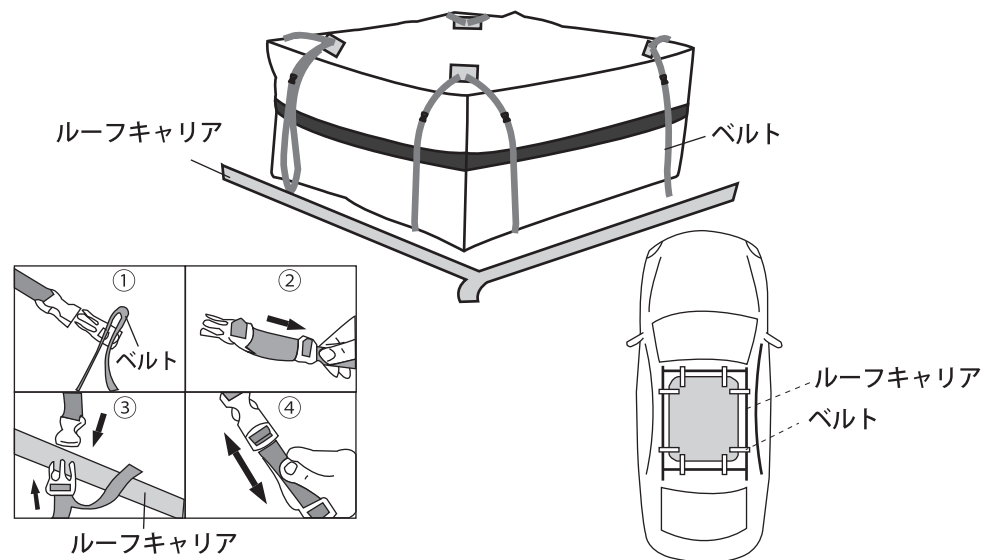

製品サイズ

取付方法

①ルーフバッグを取り付ける前に、砂や汚れで車にキズが付かないように、雑巾等でルーフバッグ本体と車のルーフをきれいにしてください。

※ルーフバッグを載せる際は、必ず二人以上で作業してください。

②ルーフバッグを車の進行方向と平行になるように、載せてください。

③ルーフバッグに荷物を積みます。

※ルーフバッグは直射日光に当たることにより、内部が高温になります。スプレー缶やガソリン、灯油等の可燃性のある物、火のついた炭、熱いバーベキューの鉄板等を積載すると、爆発や火災のおそれがありますので積載しないでください。また、精密機器や貴重品、動物や生ものを積載しないでください。高温により変形や損傷、脱水症状による死亡や腐敗のおそれがあります。

④ルーフバックのファスナーを引いて、バックを閉めてください。最後にマジックテープ同士を貼り付けてください。

⑤ベルト(8本)をルーフキャリアを通して、バックルで固定します。最後にベルトの緩みが無いよう締めてください。

※本製品はルーフキャリア装備車専用となっております。

製品仕様

製品サイズ：約 W112×D86×H44cm

製品重量：約 2.8kg

耐荷重：約 50 kg

収納容量：423L