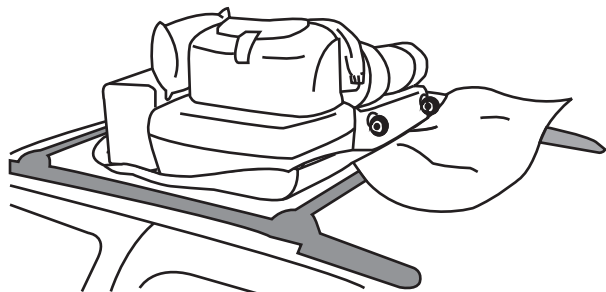

製品サイズ

取付方法

①ルーフバッグを取り付ける前に、砂や汚れで車にキズが付かないように、雑巾等でルーフバッグ本体と車のルーフをきれいにしてください。

※ルーフバッグを載せる際は、必ず二人以上で作業してください。

②ルーフバッグを車の進行方向と平行になるように、載せてください。

③ルーフバッグに荷物を積みます。

※ルーフバッグは直射日光に当たることにより、内部が高温になります。スプレー缶やガソリン、灯油等の可燃性のある物、火のついた炭、熱いバーベキューの鉄板等を積載すると、爆発や火災のおそれがありますので積載しないでください。また、精密機器や貴重品、動物や生ものを積載しないでください。高温により変形や損傷、脱水症状による死亡や腐敗のおそれがあります。

④ルーフバックのファスナーを引いて、バックを閉めてください。最後にマジックテープ同士を貼り付けてください。

⑤ベルト(8本)をルーフキャリアを通して、バックルで固定します。最後にベルトの緩みが無いよう締めてください。

※本製品はルーフキャリア装備車専用となっております。

製品仕様

製品サイズ：約 W112×D86×H44cm

製品重量：約 2.8kg

耐荷重：約 50 kg

収納容量：423L