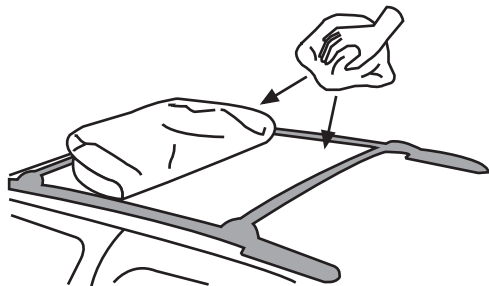

取付方法

①ルーフバッグを取り付ける前に、砂や汚れで車にキズが付かないように、雑巾等でルーフバッグ本体と車のルーフをきれいにしてください。

※ルーフバッグを載せる際は、必ず二人以上で作業してください。